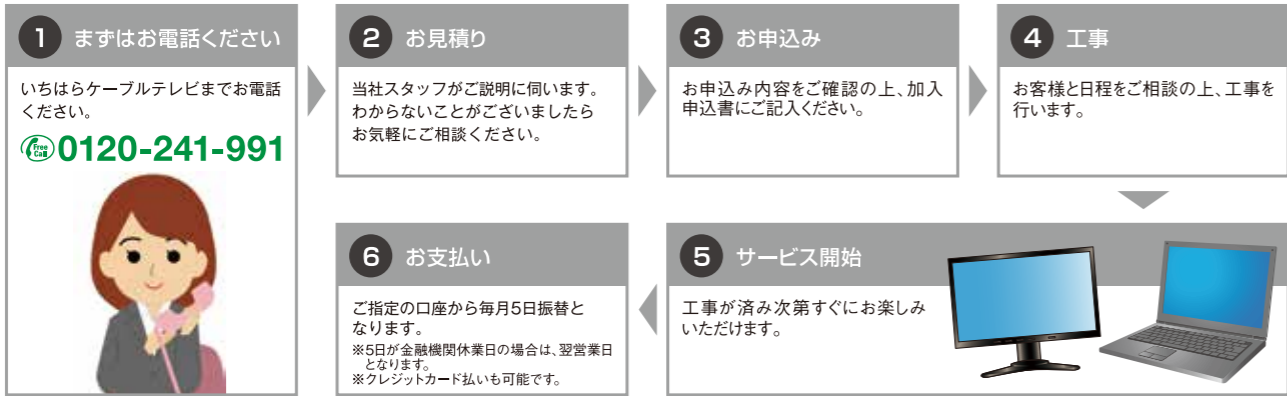

ケーブルテレビ・CATVインターネットお申込の流れ