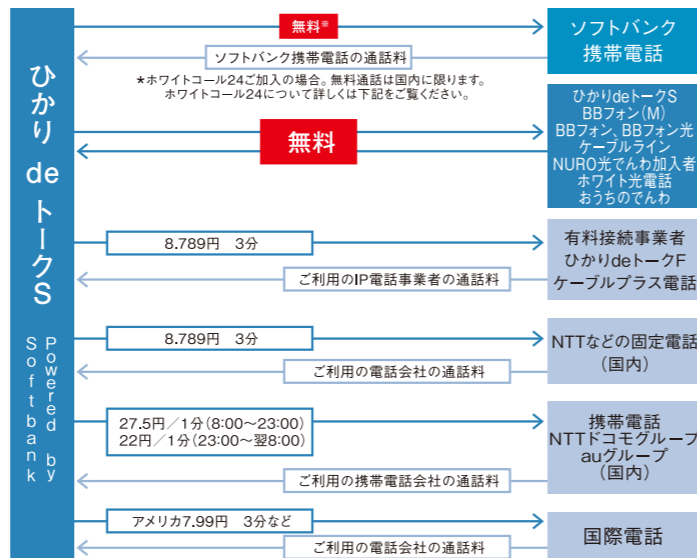

ひかりdeトークS

powered by ソフトバンク
Yahoo! BBの「BBフォン」加入者とも通話料無料!

ソフトバンクの携帯電話を
お使いの方におすすめ!

月額 **1,430円**

※2・3番号目は月額550円(税込)

通話料がおトク!

現在の通話料金と比べてください!!
固定電話の通話料金が市内も東京も北海道も

全国一律 8.789円/3分

国際電話もお得!! (例)アメリカ本土 7.99円/3分

充実の無料通話先

加入者同士(当社のひかりdeトークS加入者および、ソフトバンク「BBフォン(M)」[「BBフォン」]「ケーブルライン」[「おうちのでんわ」]「ホワイト光電話」[「おとく光電話」]加入者および、ソニーネットワークコミュニケーションズ「NURO光でんわ」加入者)なら通話料無料!

0円

利用明細はいちほケーブルテレビのホームページ
(<https://www.icntv.ne.jp/>)でご確認いただけます。

充実の付加サービス おトクな付加サービスパックもご用意!

	月額	工事費
1 番号表示	440円	1,100円
2 番号通知リクエスト	220円	1,100円
3 キャッチ電話	330円	1,100円
4 着信お断り	660円	1,100円
5 着信転送	550円	1,100円

付加サービスパック	月額	工事費
パック ①	月額 990円	1,100円
パック ②	月額 693円	1,100円
パック ③	月額 880円	1,100円
パック ④	月額 583円	1,100円

ひかりdeトークSオプションサービス **ホワイトコール24** 加入条件

自宅の「ひかりdeトークS」から全てのソフトバンク携帯電話ユーザーへの国内通話が**24時間無料**に!

ホワイトコール24 登録料 月額定額料 **0円**

ソフトバンク携帯電話 + ひかりdeトークS

全てのソフトバンク携帯電話への国内通話無料

ご家族であればご登録いただいたソフトバンク携帯電話から全ての「ひかりdeトークS」への国内通話無料

※1 国際サービスTVコール64Kデジタルデータ通信は除きます。ソフトバンクの携帯電話の月額基本使用料とユニバーサルサービス料、ひかりdeトークSの月額基本料とユニバーサルサービス料及び電話リレーサービス料がかかります。※2 血縁・婚姻関係があること、もしくは同居(生計を共同している)であることが条件となります。ご家族であることを証明できる家族関係書類が必要となります。※3 「ひかりdeトークS」に契約者ご家族でソフトバンク携帯電話を最大10回線までご登録できます。 ※通話料割引サービス(ホワイトコール24)は、ソフトバンクの料金プラン(ホワイトプラン)、「標準プラン」、「通話基本プラン」、「基本プラン(音声)」[※「通話定額基本料」]、「通話定額ライト基本料」(ケータイ)、「通話定額ライト基本料」(ケータイ)にご加入の場合にご利用いただけます。※法人名で登録されている場合は「ホワイトコール24」にご加入いただけません。「ひかりdeトークS」のご利用には「ひかりdeトークS」へのご加入が必要です。 ※ホワイトコールはソフトバンク株式会社の登録商標です。 ※「ホワイトコール24」は、ソフトバンク携帯電話及びひかりdeトークSの開通後適用となります。 ※「ホワイトコール24」お申し込みにあたっては、本人確認書類をご提示いただきます。契約者ご本人でない場合は委任状が必要です。 ※「ホワイトコール24」をご利用いただくには、ソフトバンク株式会社が提供する通話料割引サービス(ホワイトコール24)と株式会社いちほケーブルテレビが提供するひかりdeトークSオプションサービス(ホワイトコール24)の両方にお申し込みいただく必要があります。 ※サービス内容および提供条件は、予告なく変更する場合があります。 ●着信転送サービス(付加サービスパック1および2を含む)と併用した場合、転送先にソフトバンク携帯電話を指定いただいた場合通話料は通常通り発生しますのでご注意ください。

【ひかりdeトークS ご注意事項】
●別途ユニバーサルサービス料及び電話リレーサービス料がかかります。 ●「ひかりdeトークS」は一部の集合住宅及び、お住まいのエリアや建物の設備の状況等により、サービスの提供が出来ない場合がございます。詳しくはお問い合わせください。 ●「ひかりdeトークS」はインターネット回線を利用したIP電話サービスです。回線の状況により利用できなくなる場合がございます。 ●以下のサービスは「ひかりdeトークS」ではご利用いただけません。事前にご利用の事業者にご確認ください。 ○ガス会社等の遠隔監視サービス ○警備会社等のセキュリティサービス ○高齢者向け緊急通報システム ●以下のサービス機器は「ひかりdeトークS」ではご利用いただけません。 ○フリーダイヤル、フリーアクセス番号の着信料(発信は可能) ○ダイヤルサービス ○ナンバーサービス ○二重番号サービス ○代表取扱サービス ○リンク電話(簡易公衆電話) 共同電話0110番、119番直接通報装置00035で始まる電話番号への発信で利用できるサービス ○ボイスワープサービス ○リンクサービス ○0180番号を利用した提供サービス ○0570で始まる課金分割サービス ○ダイヤルQ2 ○オフライン通話 ○でんわん ○通話会議 ○メッセージング ○視聴者参加型通話サービス等 ●FAXについては、電話機器や回線の状況により、まれにご利用いただけない場合がございます。 ●インターネット機器を共用している場合には、別途配線工事が必要となります。 ●ACR/LCR/0036/0039などの自動ダイヤル機能がオンになっている場合は「ひかりdeトークS」をご利用いただけません。 ●NTTの電話番号の休止または解約に伴い、NTT回線を利用したサービスは解約となります。 ●「ひかりdeトークS」は「ひかりdeトークS」契約約款に基づきサービスを提供いたします。詳しくは当社ホームページ(<https://www.icntv.ne.jp/>)でご確認ください。 ※電話機の仕様はメーカーによって異なる場合がございます。機器操作手順などの詳細はメーカーにお問い合わせください。

ソフトバンクへのお申し込みが必要となります。