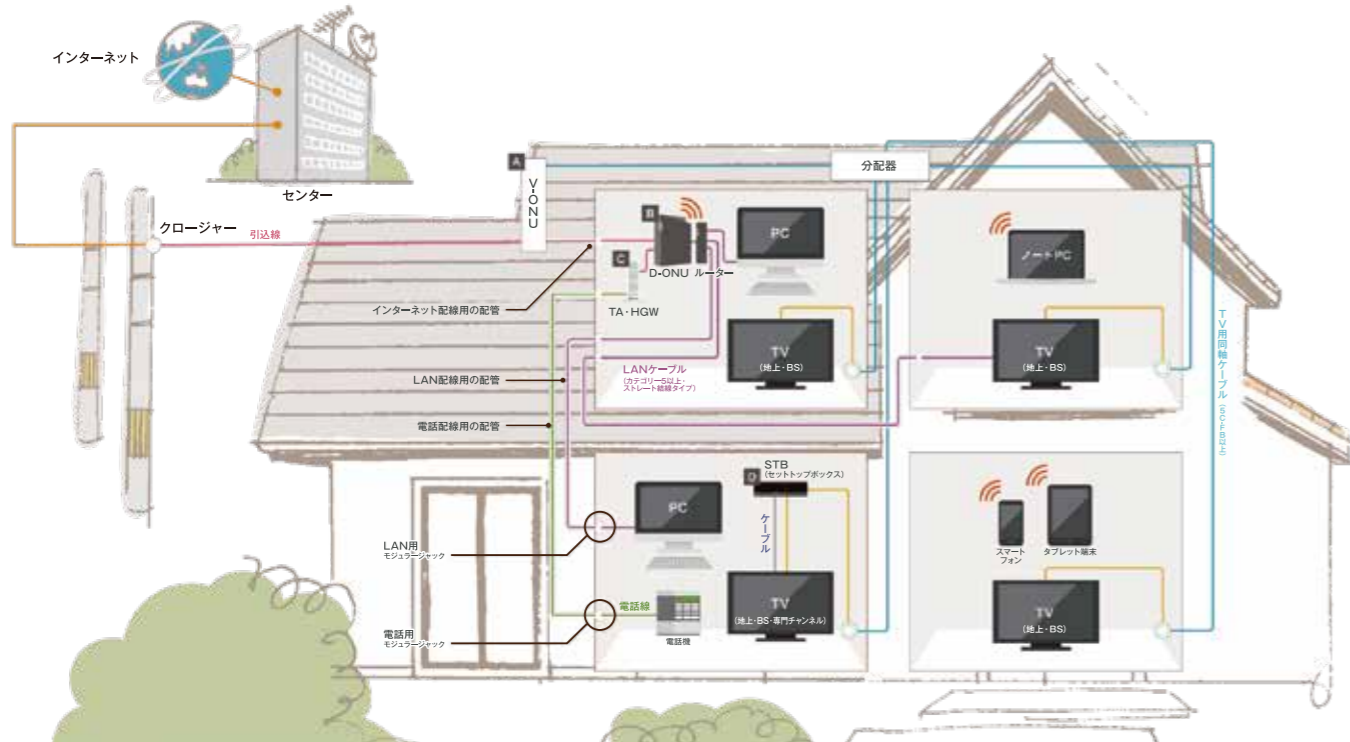

あいちゃんテレビひかり + あいちゃんネットひかり + 電話サービス工事例

工事範囲について

線部分を、ケーブルテレビで行います。

工事内容

- ●光ファイバー引き込み工事
- ●V-ONU設置調整
- ●D-ONU設置調整
- ●光ファイバー配線作業 (ONUまで)
- ●TA-HGW設置調整
  ※各電話サービス使用時のみ

線部分の工事は、当社工事範囲外となります。

ケーブルテレビ 放送工事についての注意点

- ●建物内部の使用TV線に支障 (損傷・劣化・5CFV以下の規格など) がある場合、映像の品質が保証できない場合がございます。
- ●V-ONUの機器設置場所は、事前にお客様とご相談の上、設置場所を決定いたします。

ひかりプライマリー電話 対応工事についての注意点

- ●D-ONUとTA・HGWの設置場所と電話機の設置場所が異なる場合は、D-ONU・TA・HGW設置場所と電話機の間には電話配線又はLAN配線が必要となります。詳しくはご相談ください。
- ●ケーブルプラス電話・ひかりdeトークSと通常の電話回線を併用される場合は、別途ご相談ください。

ひかりインターネット 対応工事についてお願い

- ●D-ONUまでの配線工事は、ケーブルテレビにて行います。
- ●D-ONU、TA・HGWは、管理メンテナンスの都合上、確認できる場所への設置となります。
- ●パソコンの設定やインターネット接続などについては、「リモートサポート」サービスをご用意しています。

各種配線用の空配管、電話・LAN配線についての注意点

- ●建物の配管設備を利用することにより、外観を損ねず配線することができますが、配管設備工事につきましては、当社では承れません。
- ●電話配線工事、LAN配線工事等に関しましては、当社では承れません。ご希望の方には別途専門業者をご紹介します。

※エリア内であってもサービスをご提供できない場合がございます。※宅内の配線状況により機器 (有償) が必要となる場合がございます。

工事費用

工事内容	ケーブルテレビ	多チャンネルサービス	あいちゃんネット (ひかり)	電話サービス	あいちゃんネット (CATV)	キャンペーン割引後工事価格	事務手数料	合計
あいちゃんテレビ + あいちゃんネット + 電話ひかり	●	●	●	●		13,200円	3,300円	16,500円
あいちゃんネット + 電話ひかり			●	●		13,200円	3,300円	16,500円
電話				●		5,280円		5,280円
STB取付工事		●				5,500円		5,500円
あいちゃんネット + 電話ひかり			●	●		6,600円	3,300円	9,900円
電話				●		5,280円		5,280円
STB取付工事		●				5,500円		5,500円

※表記価格は、2026年3月現在の価格です。キャンペーンの変更・終了等がございますので、詳しくはお問い合わせください。
※NTTアナログ回線から電話サービスへ電話番号を移行する際には別途休止手数料3,300円がNTTに必要となります。

[ご新築時導入をお考えの方へ]
ご新築時にご導入いただく場合には早期の段階でのご検討・ご相談をお勧めいたします。詳細はお気軽にご相談ください。