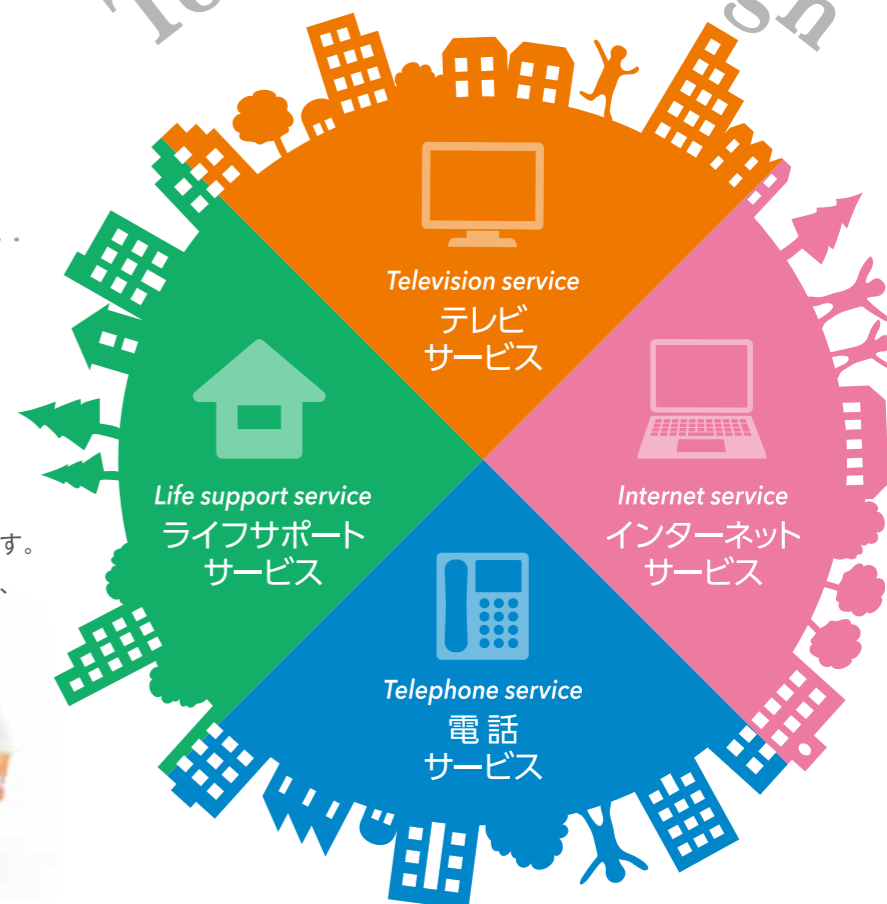

Total Life Design