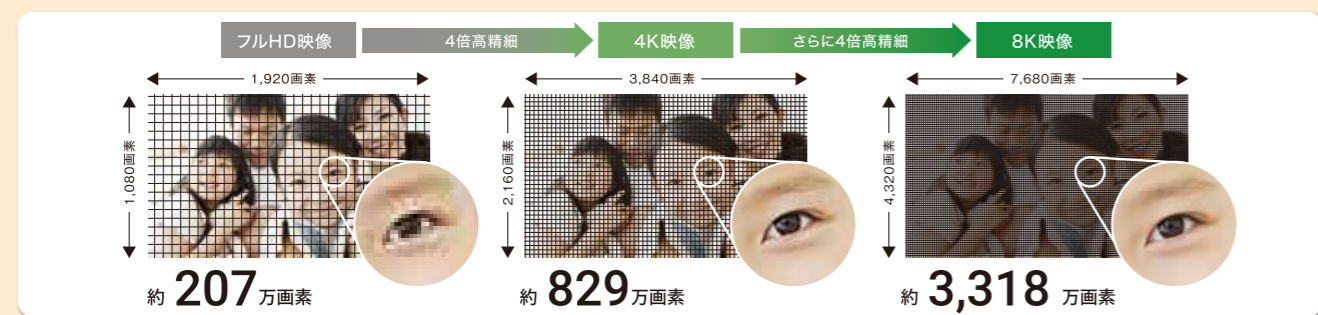

## 4Kの超感動を、ケーブルテレビで。

新4K8K衛星放送とは、BS・110度CSで始まった新しい4K・8K放送のことです。現在ご覧いただいているフルハイビジョンを超える高精細・高画質な映像で、さまざまなコンテンツをお楽しみいただけます。

### 高画質でキメ細やかな画像

フルハイビジョンに比べて4Kは4倍の画素(3840×2160画素)、8Kは16倍の画素(7680×4320画素)を持つことで、キメ細やかでよりリアルな映像表現で、お楽しみいただけます。スポーツ番組であれば従来は分かりにくかった選手の表情もわかります。風景では遠くまでクリアで奥行きのある映像で臨場感が伝わってきます。

セットでお得！ 自宅セット割/auスマートバリュー/ソフトバンクおうち割/おうち割 光セット (A) 対応