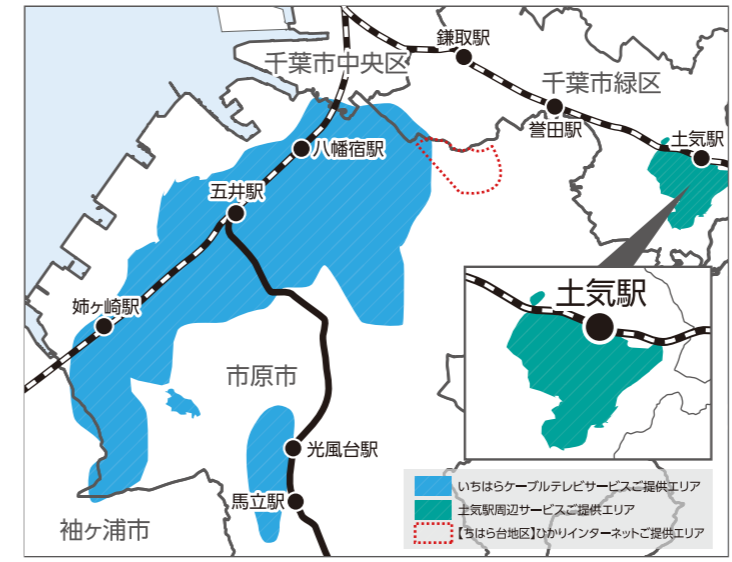

# いちほらケーブルテレビ サービスエリア

- ア行** 青葉台1~7丁目、青柳、旭五所、姉崎、飯沼、泉台1~5丁目、市原、今津朝山、岩崎、岩野見、馬立、つるいど南、大蔵、小勝山団地
- カ行** 柏原、加茂、加茂1~2丁目、神崎 (一部)、菊間、君塚、君塚1~5丁目、北園分寺台1~5丁目、五井、五井金杉、五井中央西1~2丁目、五井中央東1~2丁目、五井中央南、五井西1~7丁目、五井東1~3丁目
- キ行** 光風台1~5丁目、都本1~6丁目、五所、国分寺中央1~7丁目
- ク行** 西谷 (一部)、桜台1~4丁目、椎津、椎の木台1~2丁目、白塚、白金町1~6丁目、島野、諏訪1~2丁目、惣社、惣社1~5丁目
- ケ行** 辰巳台西1~5丁目、辰巳台東1~5丁目、玉前、千種、廿五里、出津
- コ行** 西園分寺台1~2丁目、西五所、西野谷、根田、能満、野毛
- サ行** 東園分寺台1~5丁目、東五所、平田、藤井1~4丁目、古市場
- シ行** 松ヶ島、南園分寺台1~5丁目、村上、門前1~2丁目
- ス行** 山木、山田橋1~3丁目、八幡、八幡石塚1~2丁目、八幡北町1~3丁目、有秋台西1~2丁目、有秋台東1~3丁目
- セ行** 若宮1~7丁目
- ソ行** 土気駅周辺エリア