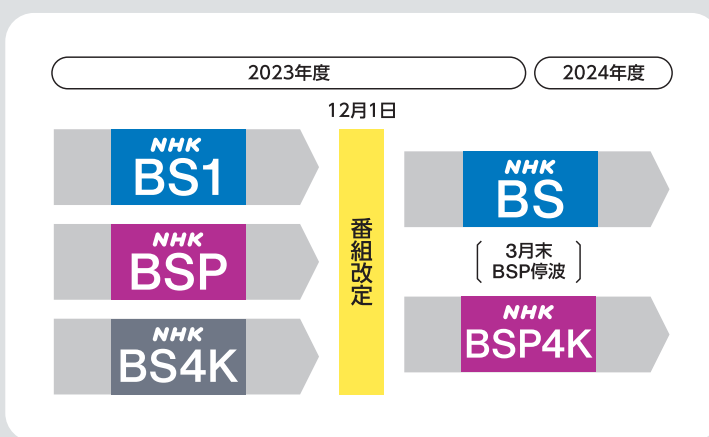

「NHK BS プレミアム4K」

本物感・臨場感あふれる高精細映像の特徴を生かした見ごたえのある番組をお届け。

「NHK BS」で引き続きご覧いただける 「BS1」と「BSプレミアム」の主な番組

現在「BS1」でお楽しみいただいている「**ワールドニュース**」などのニュース・国際情報、そして、「**MLB**」「**プロ野球**」や「**サッカー Jリーグ**」などのスポーツ中継や関連する番組など。

また、現在「BSプレミアム」でお楽しみいただいている「**ワイルドライフ**」「**世界ふれあい街歩き**」「**新日本風土記**」「**にっぽん百名山**」「**にっぽん縦断こころ旅**」などの自然番組や紀行番組、「**英雄たちの選択**」などの教養番組、「**新・BS 日本のうた**」「**ザ少年倶楽部**」などのエンターテインメント番組、「**プレミアムドラマ**」「**プレミアムシネマ**」などのドラマや映画も、引き続き「NHK BS」でご覧いただける予定です。

さらに、「**連続テレビ小説**」や「**大河ドラマ**」の先行放送は、「NHK BS」の同じ時間で放送する予定です。

なお、詳しい情報は、「NHK BS放送総合情報サイト」でご確認ください。

詳しくはこちらから

NHK BS放送総合情報サイト

<https://www.nhk.or.jp/bs/>